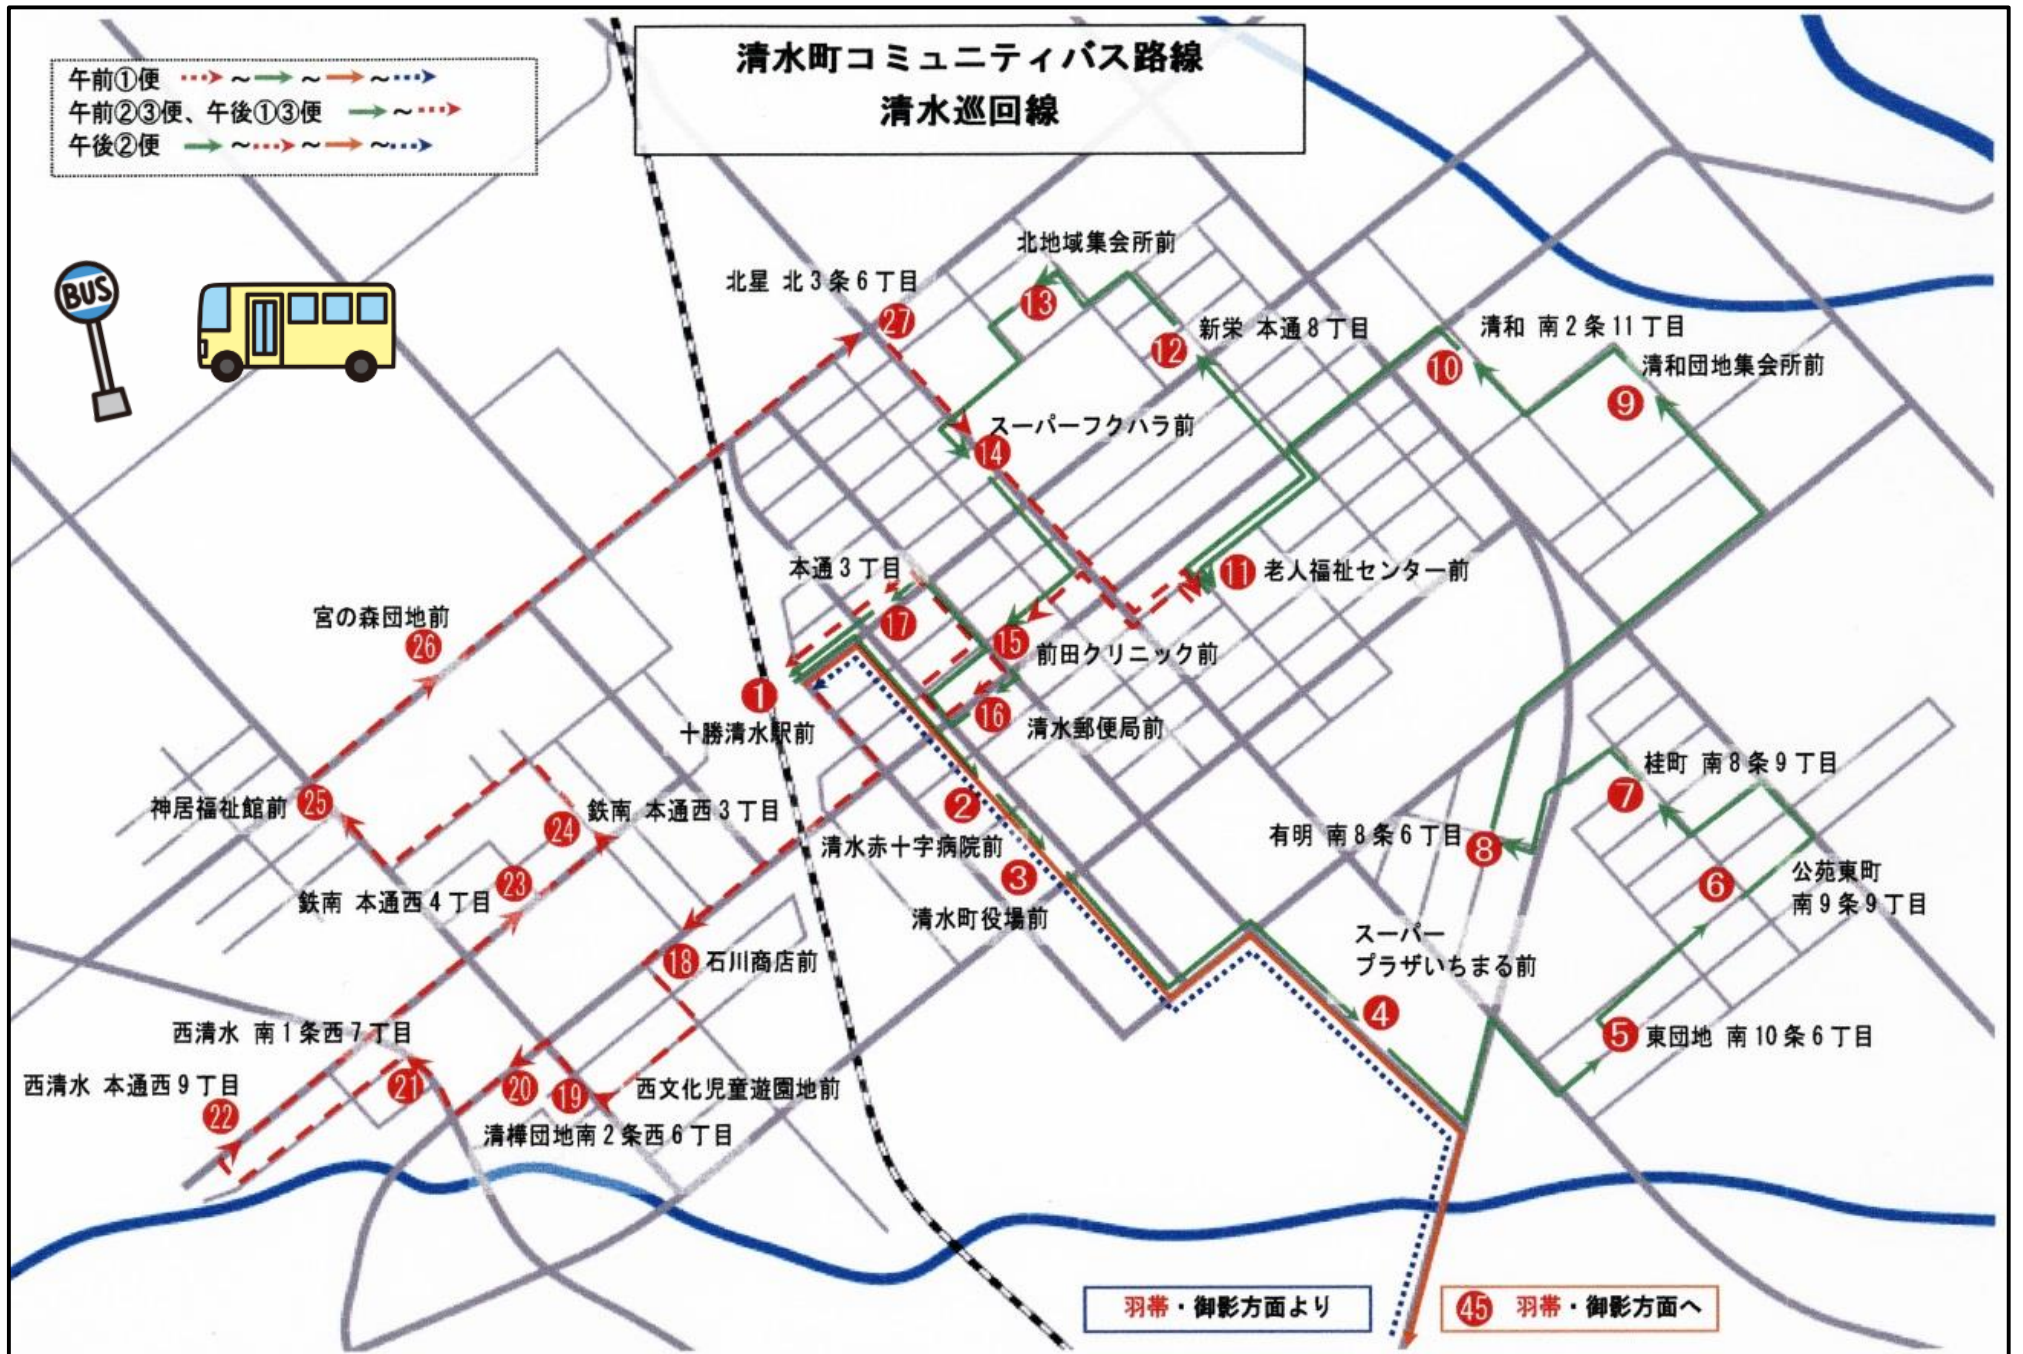

★接続列車情報★	35	御影駅前(着・発)	9:11	→【JR根室本線】御影駅発 9:52 (帯広駅着 10:25)
	35	御影駅前(着・発)	15:17	→【JR根室本線】御影駅着 15:01 (帯広駅発 14:30)

※10月1日運行便から変更になる点  
・午後①～③便の時刻変更

回数券や60歳以上の運転免許自主返納による  
お得な割引制度、フリー降車制度もあります。  
詳しくは裏面をご覧ください。

## バスの路線上であれば どこでも降りられます

フリー降車制度は、バスの路線上であれば、申し出によりバス停のないところでも降りられる制度です。ただし、乗務員が安全を確保できないと判断した場所については除きます。  
なお、乗車についてはバス停からのみとなりますので、ご注意ください。

## その他の公共交通

- ◎予約型乗合タクシー  
農村部の方の自宅から市街地の停留所までの間を、他の利用者と乗り合わせて移動するタクシーです。利用には事前登録が必要になります。
  - ◎清水帯広線バス  
清水高校スクールバスの回送を利用し、清水帯広間の主に医療機関に停車するバスを一往復、運行しています。
- ※詳細については清水町役場企画課にお問い合わせください。