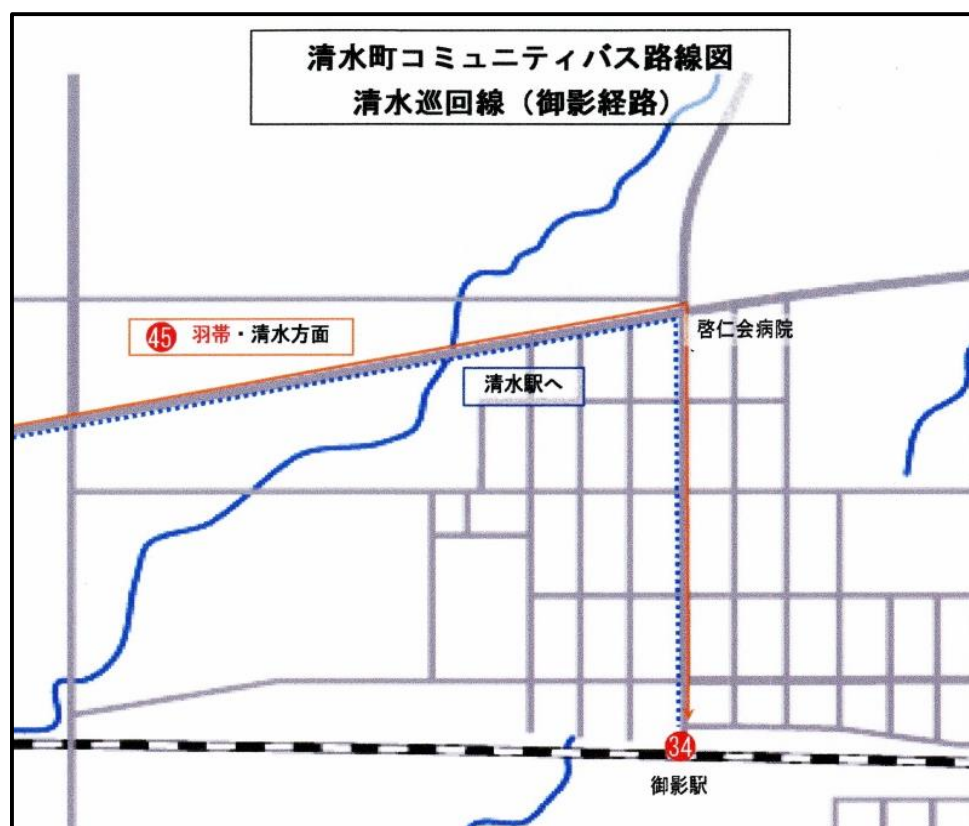

お得な割引制度をご利用ください

- ①回数券をコミュニティバス車内にて販売中です。11枚綴り1,000円ですので、1回分お得です！購入をご希望の方は、運転手にお申し付けください。
- ②60歳以上の運転免許自主返納者は、2年間運賃が無料となります。なお、運転経歴証明書の発行を受けている必要があります。バス乗車時に、運転手に運転経歴証明書を提示してください。

バスの路線上であれば どこでも降りられます

フリー降車制度は、バスの路線上であれば、申し出によりバス停のないところでも降りられる制度です。ただし、乗務員が安全を確保できないと判断した場所については除きます。
なお、乗車についてはバス停からのみとなりますので、ご注意ください。

その他の公共交通

1. ◎予約型乗合タクシー
     農村部の方の自宅から市街地の停留所までの間を、他の利用者と乗り合わせて移動するタクシーです。利用には事前登録が必要になります。
   - ◎清水帯広線バス
     清水高校スクールバスの回送を利用し、清水帯広間の主に医療機関に停車するバスを一往復、運行しています。
2. ※詳細については清水町役場企画課にお問い合わせください。