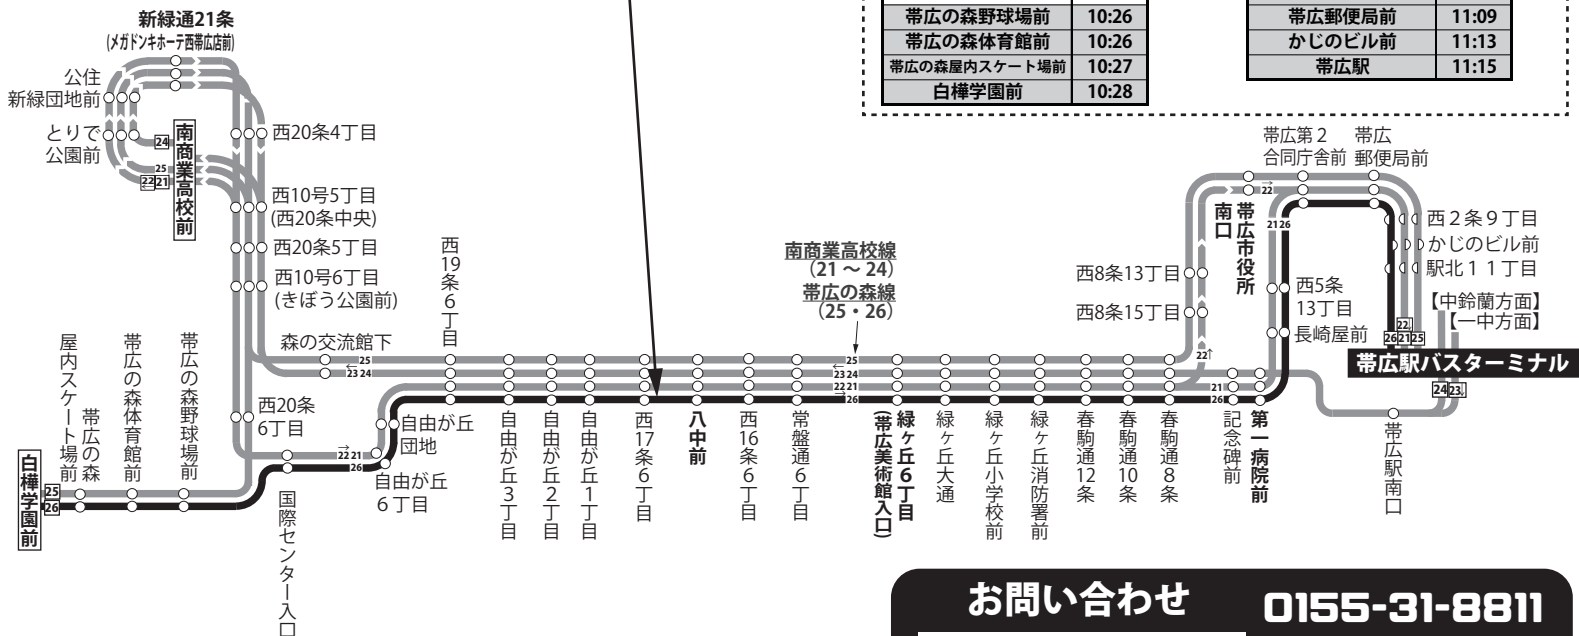

お客様各位

2019年5月25日(土)ダイヤ改正のお知らせ

いつも北海道拓殖バスをご利用いただきまして誠にありがとうございます。
2019年5月25日よりダイヤ改正を行います。

帯広の森線、**26** 帯広駅バスターミナル～
第一病院前～自由が丘団地～帯広の森・
白樺学園系統を新設し、1往復運行します。

【土曜・日曜祝日のみ運行】

このバスは南商業高校前・新緑通21条方面は
経由せず、「国際センター入口～帯広の森」間は
直行運転となります。

なお、その他の系統の時刻変更や便数の増減は
ありません。

黒線**26**号系統を新設【帯広の森・白樺学園線】
(第一病院・八中前・自由が丘団地経由)
西20条6丁目～南商業高校前～新緑通21条～
西20条4丁目方面は経由しません
「国際センター入口～帯広の森」間は直行運転

【系統番号】	26
帯広駅②のりば	10:00
駅北11丁目	10:01
西2条9丁目	10:03
帯広郵便局前	10:04
帯広第2合同庁舎前	10:05
帯広市役所南口	↓
西8条13丁目	↓
西8条15丁目	↓
西5条13丁目	10:07
長崎屋前	10:08
第一病院前	10:09
記念碑前	10:10
春駒通8条	10:11
春駒通10条	10:12
春駒通12条	10:13
緑ヶ丘消防署前	10:14
緑ヶ丘小学校前	10:15
緑ヶ丘大通	10:15
緑ヶ丘6丁目	10:16
常盤通6丁目	10:17
西16条6丁目	10:18
八中前	10:19
西17条6丁目	10:19
自由が丘1丁目	10:20
自由が丘2丁目	10:20
自由が丘3丁目	10:21
西19条6丁目	10:22
森の交流館下	↓
自由が丘団地	10:23
自由が丘6丁目	10:23
国際センター入口	10:24
西20条6丁目	↓
西10号6丁目	↓
西10号5丁目	↓
西20条5丁目	↓
南商業高校前	↓
とりで公園前	↓
公住新緑団地前	↓
新緑通21条	↓
西20条4丁目	↓
西20条5丁目	↓
西10号5丁目	↓
西10号6丁目	↓
西20条6丁目	↓
帯広の森野球場前	10:26
帯広の森体育館前	10:26
帯広の森屋内スケート場前	10:27
白樺学園前	10:28

土曜・日曜・祝日のみ運行

【系統番号】	26
白樺学園前	10:47
帯広の森屋内スケート場前	10:47
帯広の森体育館前	10:48
帯広の森野球場前	10:49
西20条6丁目	↓
西10号6丁目	↓
西10号5丁目	↓
西20条5丁目	↓
南商業高校前	↓
とりで公園前	↓
公住新緑団地前	↓
新緑通21条	↓
西20条4丁目	↓
西20条5丁目	↓
西10号5丁目	↓
西10号6丁目	↓
西20条6丁目	↓
国際センター入口	10:51
自由が丘6丁目	10:52
自由が丘団地	10:52
森の交流館下	↓
西19条6丁目	10:53
自由が丘3丁目	10:54
自由が丘2丁目	10:54
自由が丘1丁目	10:55
西17条6丁目	10:56
八中前	10:56
西16条6丁目	10:57
常盤通6丁目	10:58
緑ヶ丘6丁目	10:59
緑ヶ丘大通	10:59
緑ヶ丘小学校前	11:00
緑ヶ丘消防署前	11:00
春駒通12条	11:01
春駒通10条	11:02
春駒通8条	11:03
記念碑前	11:03
第一病院前	11:04
長崎屋前	11:05
西5条13丁目	11:06
西8条15丁目	↓
西8条13丁目	↓
帯広市役所南口	↓
帯広第2合同庁舎前	11:08
帯広郵便局前	11:09
かじのビル前	11:13
帯広駅	11:15