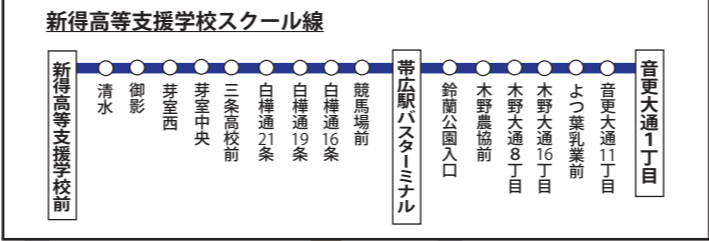

路線図 (都市間バス除く)
 2019年5月25日現在
北海道拓殖バス
 HOKKAIDO TAKUSHOKU BUS

スペースの都合上、実際の右左折交差点や方角・距離等が反映されていない概略図となりますのでご注意ください。

一部バス停名において、他地域の同様名称のバス停との区別のため、当該路線図では便宜上地名を冠しております。実際の車内放送、バス停標柱の記載等は省略した形の場合がありますのでご注意ください。

【例】2号→鹿追2号 幼稚園前→共栄台幼稚園前 36号→上士幌36号 等

11→23 本社発→一中前→帯広駅→南商前行
 平日朝一部便のみ通し運行(一中前も23で運行)
 42→24 中鈴蘭方面→帯広駅→南商前行
 朝一部便のみ通し運行(中鈴蘭線内も24で運行)
 24→41 南商前発→帯広駅→中鈴蘭方面行
 平日夕方一部便のみ通し運行(特約線内も24で運行)

51 然別湖発・53 南新得発 帯広駅行
 平日夕方一部便のみ鹿追高校前へ乗入れ
 …役場前→高校前→中市街→美術館前…

53 帯広駅発 南新得行
 平日朝一部便のみ鹿追高校へ乗入れ
 …美術館前→高校前→新町2→営業所
 →役場前→中市街→現業所前…

32・33・34・62 は高校入口前
 51 は道道上で取扱い

33・34 帯広駅→音更高校前・駒場系統
 帯広…門前→音更高校前→駒場…帯広
 62 帯広駅→上士幌系統
 帯広…門前→音更高校前→駒場…上士幌

※32は駒場を経由しません。
 ※33は帯広方面から音更高校を越え駒場市街まで乗車可能。
 ※34は音更高校で一度降車いただく形となります。