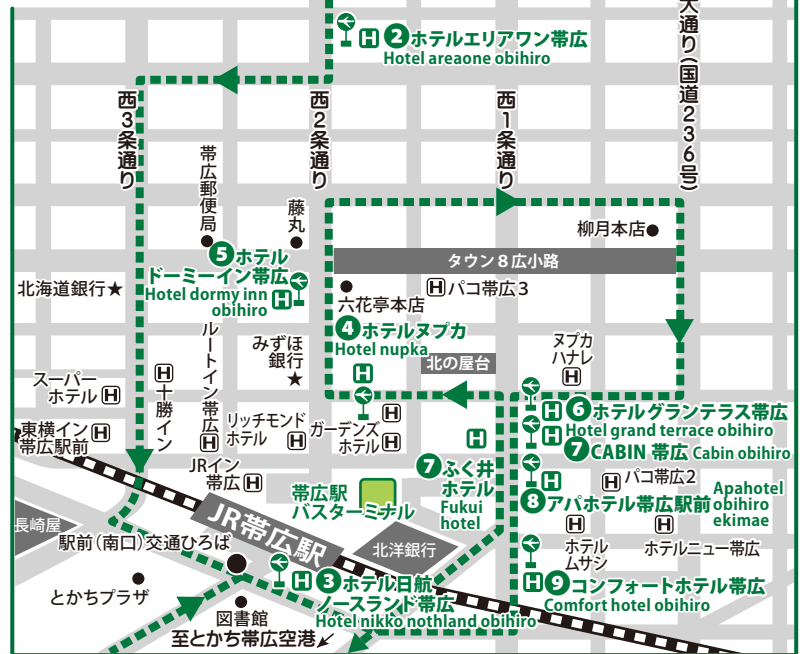

帯広市内ホテル  
Hotels in Obihiro city

**連絡バス**  
とかち帯広空港  
Tokachi Obihiro Airport

**時刻表**  
Time Table

車内無料でWi-Fi使えます

2021年6月1日～2021年6月30日

北海道拓殖バス  
Hokkaido Takusyoku Bus  
TEL.0155-31-8811

\*料金などの詳細はこちら▶

十勝川温泉・帯広駅▶釧路空港  
7月1日 ダイヤ改正!!  
**スイーツライナー**

QRコードで簡易アクセス

ご予約・お問合せ  
☎0155-31-8811

拓殖バスの  
**ワゴンタクシー**

《最大9人乗》

レジャー・視察・出張等のビジネスにも最適!

ご予約は **0155-31-8811**まで

とかち帯広空港～然別湖畔温泉		接続便	[JAL573]	[JAL577]
とかち帯広空港発	然別湖畔温泉着		9:35	14:35
アパホテル帯広駅前	アパホテル帯広駅前着	乗り換え 然別湖行き	9:50	14:50
帯広駅バスターミナル	帯広駅バスターミナル④発		10:31	15:31
帯広駅バスターミナル	鹿追営業所		11:00	16:30
帯広駅バスターミナル	然別湖畔温泉着		12:00	17:30
帯広駅バスターミナル	然別湖畔温泉着		12:40	18:10

然別湖畔温泉～とかち帯広空港		接続便	[JAL572]	[ADO66]	[ADO68]	[ANA4766]	[ANA4768]	[JAL576]
然別湖畔温泉発	とかち帯広空港着		10:00	13:20	16:10			
鹿追営業所	とかち帯広空港着	乗り換え 帯広行き	10:40	14:00	16:50			
帯広駅バスターミナル④着	アパホテル帯広駅前		11:42	15:02	17:52			
帯広駅バスターミナル	アパホテル帯広駅前		12:07	12:47	17:32	18:27		
帯広駅バスターミナル	アパホテル帯広駅前		12:48	13:28	18:13	19:28		
帯広駅バスターミナル	アパホテル帯広駅前		13:45	14:25	19:10	20:15		
帯広駅バスターミナル	アパホテル帯広駅前		14:25	15:05	19:10	20:15		

**帯広駅周辺バス停  
ホテル案内図**

案内図中、太字書のホテル前で乗降できます。

**帯広市内ホテル～とかち帯広空港：連絡バス**

一部を除き、ホテルフロントにて乗車券を販売しております。  
帯広市内ホテルからとかち帯広空港まで **片道 1,000円**

6/1～6/30 帯広市内ホテル ▶ とかち帯広空港 Tokachi obihiro airport

運行担当会社▶	十勝	拓殖	拓殖	拓殖	拓殖	拓殖
帯広 グランド ホテル Obihiro grand hotel	8:11	11:51	12:31	13:21	17:16	18:11
ホテル エリアワン 帯広 Hotel areaone obihiro	8:12	11:52	12:32	13:22	17:17	18:12
ホテル 日航 ノースランド 帯広 Hotel nikko northland obihiro	8:17	11:57	12:37	13:27	17:22	18:17
ホテル ヌプカ Hotel nupka	8:20	12:00	12:40	13:30	17:25	18:20
ホテル ドーミーイン 帯広 Hotel dormy inn obihiro	8:21	12:01	12:41	13:31	17:26	18:21
ホテル グランテラス 帯広 Hotel grand terrace obihiro	8:25	12:05	12:45	13:35	17:30	18:25
CABIN 帯広・ふく井 ホテル Cabin obihiro・Fukui hotel	8:26	12:06	12:46	13:36	17:31	18:26
アパホテル 帯広 駅前 Apahotel obihiroekimae	8:27	12:07	12:47	13:37	17:32	18:27
コンフォートホテル 帯広 Comfort hotel obihiro	8:28	12:08	12:48	13:38	17:33	18:28
北海道 ホテル Hokkaido hotel	8:33	12:13	12:53	13:43	17:38	18:33
とかち帯広空港 (到着) Tokachi obihiro airport	9:08	12:48	13:28	14:18	18:13	19:08