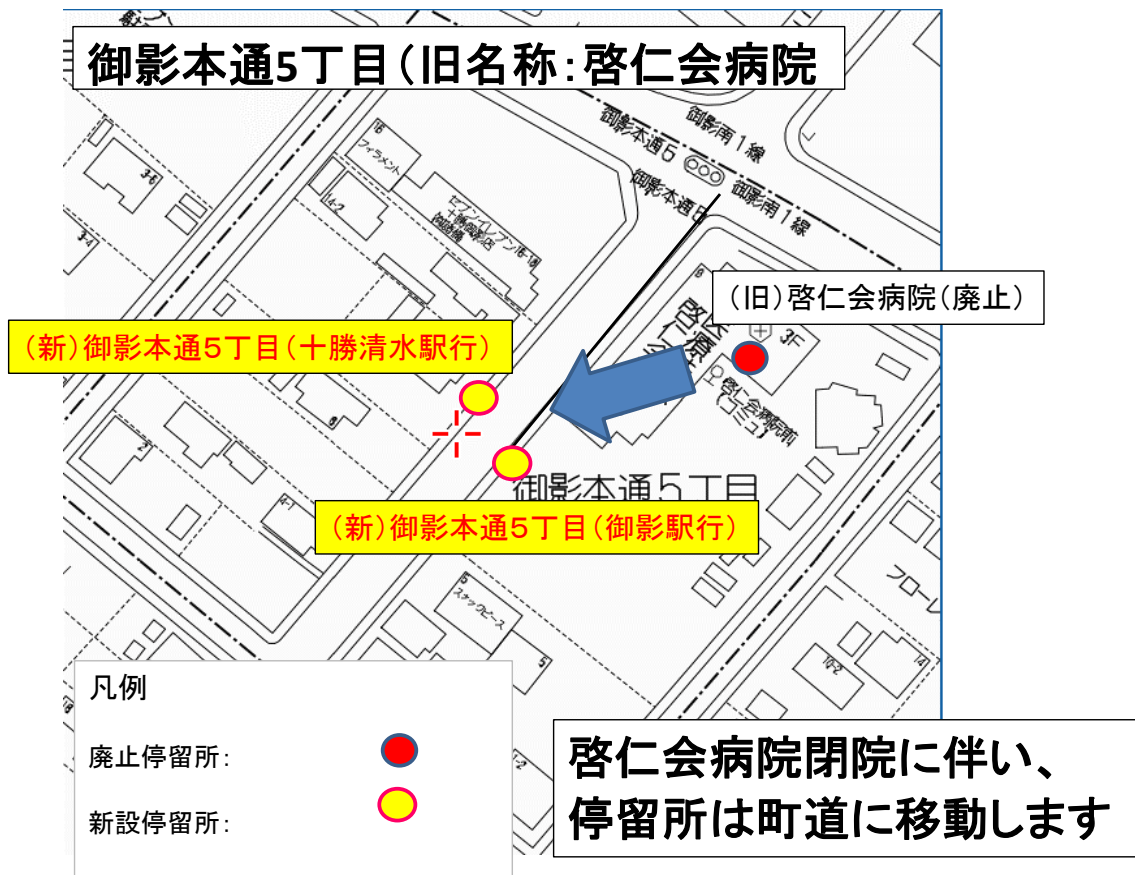

2021年9月1日（水）

【改正内容】

- ・ 停留所位置の変更
- ・ 停留所名の変更

※詳細は別紙をご覧ください。

【お問合せ】

北海道拓殖バス 本社 0155-31-8811（8:45～17:30）

清水町役場 0156-62-2114

<別紙>

●停留所名の変更（停留所の場所に変更ありません）

・「三丁目広場前」→「南2条3丁目」

●停留所位置・名称の変更

・「啓仁会病院前」→「御影本通5丁目」

※これまで『啓仁会病院』停留所は病院敷地内 上下共用でしたが、9月1日から『御影本通5丁目』停留所は『十勝清水駅方面』と『御影駅方面』で停留所が分かります。

ご利用の際はご注意ください。

●運行時刻表（時刻に変更はありません）

※祝日は運休