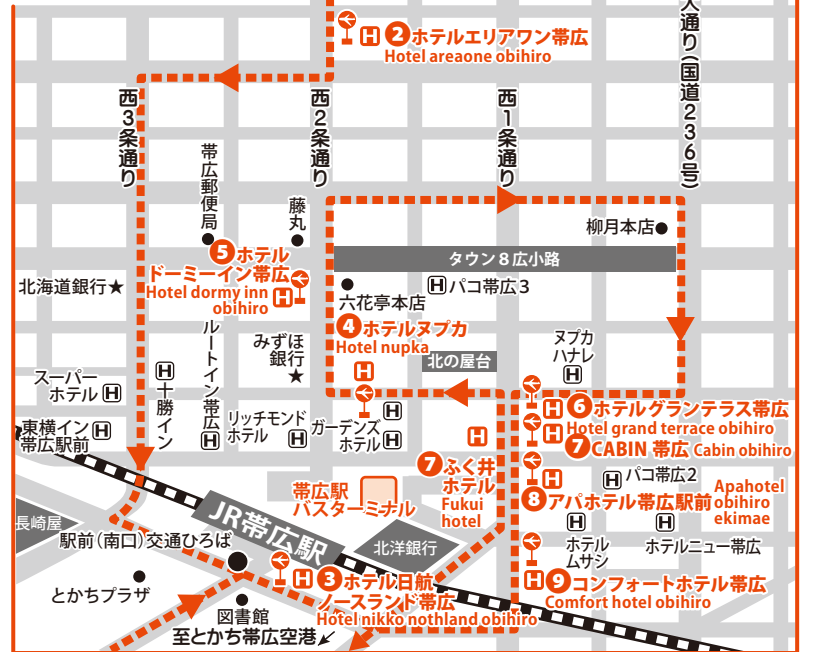

QRコードで簡易アクセス

ご予約・お問合せ  
☎0155-31-8811

しかりべつ湖コタン  
往復フリーきっぷ  
2022.1.29～3.13

帯広発 2,500円  
新得発 2,500円  
鹿追発 1,500円

ご予約お問合せ  
☎0155-31-8811

とち帯広空港～ 然別湖畔温泉	接続便	[JAL573]	[JAL577]
とち帯広空港発		9:30	14:50
ホテル空港連絡バス①	然別湖行き	9:45	15:05
アパホテル帯広駅前	乗換	10:26	15:46
帯広駅バスターミナル④	然別湖行き	11:00	16:30
帯広駅バスターミナル	鹿追営業所	12:00	17:30
①路線バス 然別湖畔温泉	然別湖畔温泉着	12:40	18:10
然別湖畔温泉～ とち帯広空港		10:00	13:20
然別湖畔温泉発		10:00	13:20
鹿追営業所		10:40	14:00
帯広駅バスターミナル④着	空港行き	11:42	15:02
①路線バス①	乗換	11:54	17:32
アパホテル帯広駅前	然別湖行き	12:47	18:22
帯広駅バスターミナル	アパホテル帯広駅前発	12:35	18:13
アパホテル帯広駅前	とち帯広空港着	13:28	19:03
①ホテル空港連絡バス とち帯広空港	接続便	13:40 [JAL572]	20:00 [JAL576]
		14:30 [ANA4766]	19:10 [ANA4768]
		19:10 [ANA4768]	20:00 [JAL576]

**帯広駅周辺バス停  
ホテル案内図**

案内図中、太字書のホテル前で乗降できます。

"VISIT TOKACHI" PASS

1日バス… ¥1,500 (子ども半額)  
2日バス… ¥2,500 (子ども半額)

※定期観光バス、都市間高速バスは除きます。

**バス停時刻表+**  
乗りたいバスがあと何分て来るかわかる!!

スマホでカンタン!

PayPay, au PAY, Alipay, d払い, 微信支付 WeChat Pay