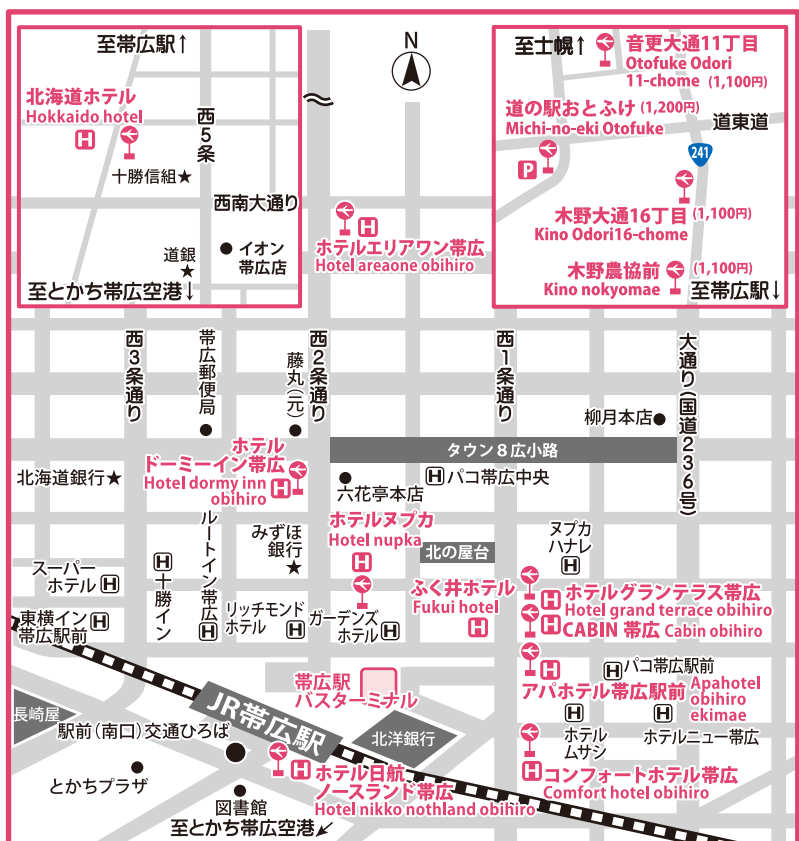

音更・帯広市内ホテル
Otofuke・Hotels in Obihiro city

連絡バス
とち帯広空港
Tokachi Obihiro Airport

時刻表
Time Table
2023年3月26日～5月31日

車内無料でWi-Fi使えます

北海道拓殖バス
Hokkaido Takusyoku Bus
TEL.0155-31-8811
*料金などの詳細はこちら▶

拓殖バスの
ワゴンタクシー

無料駐車場
完備!!

なつぞらのふる里
道の駅おとふけ

便利で快適な拓殖バスの
都市間バス
空港連絡バス

ご予約は **0155-31-8811** まで

無料駐車場
完備!!

なつぞらのふる里
道の駅おとふけ

便利で快適な拓殖バスの
都市間バス
空港連絡バス

ご予約
お問合せ **0155-31-8811** まで

とち帯広空港～ 然別湖畔温泉	接続便	[JAL573]	[JAL577]
とち帯広空港発		9:35	14:30
ホテル空港連絡バス↓	乗換 然別湖行き	9:50	14:45
アパホテル帯広駅前		10:31	15:26
帯広駅バスターミナル	乗換 然別湖行き	11:00	16:30
帯広駅バスターミナル④発		12:00	17:30
路線バス		12:40	18:10
然別湖畔温泉			

※この他に帯広駅 7:52発、13:40発、然別湖行がございます。

然別湖畔温泉～ とち帯広空港	然別湖畔温泉発	10:00	13:20	16:10
鹿追営業所		10:40	14:00	16:50
然別湖畔温泉	帯広駅バスターミナル④着	11:42	15:02	17:52
路線バス↓	アパホテル帯広駅前発	11:52	12:42	17:27
帯広駅バスターミナル	とち帯広空港着	12:33	13:23	18:08
アパホテル帯広駅前		13:35	14:25	19:10
1 路線バス		14:25	19:10	20:15
ホテル空港連絡バス	接続便	[JAL572]	[ADO66] [ANA4766]	[ADO68] [ANA4768]
とち帯広空港				[JAL576]

音更・帯広市街空港連絡バス停車停留所
案内図中、太字書のホテル・停留所前で乗降できます ( ) 内は帯広空港までの運賃
帯広市内は全て1,000円

音更・帯広市内ホテル～とち帯広空港：連絡バス

道の駅おとふけから **片道 1,200円**
帯広市内ホテルから **片道 1,000円**

2023.3/26～5/31 音更・帯広市内ホテル とち帯広空港 Tokachi obihiro airport

運行担当会社▶	拓殖	十勝	拓殖	拓殖	拓殖	拓殖	拓殖
道の駅おとふけ Michi-no-eki Otofuke	6:30	—	11:05	11:55	12:45	16:40	17:40
音更大通11丁目 Otofuke Odori 11-chome	6:40	—	11:15	12:05	12:55	16:50	17:50
木野大通16丁目 Kino Odori 16-chome	6:45	—	11:20	12:10	13:00	16:55	17:55
木野農協前 Kino nokyomae	6:50	—	11:25	12:15	13:05	17:00	18:00
ホテルエリアワン帯広 Hotel areaone obihiro	7:02	8:22	11:37	12:27	13:17	17:12	18:12
ホテル日航ノースランド帯広 Hotel nikko northland obihiro	7:07	8:27	11:42	12:32	13:22	17:17	18:17
ホテルヌプカ Hotel nupka	7:10	8:30	11:45	12:35	13:25	17:20	18:20
ホテルドリーミーイン帯広 Hotel dormy inn obihiro	7:11	8:31	11:46	12:36	13:26	17:21	18:21
ホテルグランテラス帯広 Hotel grand terrace obihiro	7:15	8:35	11:50	12:40	13:30	17:25	18:25
CABIN帯広・ふく井ホテル Cabin obihiro・Fukui hotel	7:16	8:36	11:51	12:41	13:31	17:26	18:26
アパホテル帯広駅前 Apahotel obihiroekimae	7:17	8:37	11:52	12:42	13:32	17:27	18:27
コンフォートホテル帯広 Comfort hotel obihiro	7:18	8:38	11:53	12:43	13:33	17:28	18:28
北海道ホテル Hokkaido hotel	7:23	8:43	11:58	12:48	13:38	17:33	18:33
とち帯広空港 Tokachi obihiro airport	7:58	9:18	12:33	13:23	14:13	18:08	19:08

接続便名	ADO62 ANA4762	JAL570	JAL572	ADO66 ANA4766	JAL574	ADO68 ANA4768	JAL576
とち帯広空港発 Tokachi obihiro airport	8:55	10:15	13:35	14:25	15:20	19:10	20:15
羽田空港着 Haneda airport	10:40	12:00	15:20	16:10	17:05	20:55	21:55

※1 5/1日～31日の間、5分遅延

2023.3/26～5/31 とち帯広空港 音更・帯広市内ホテル Otofuke/Hotels in obihiro city

羽田空港発 Haneda airport	6:55	8:00	11:20	12:15	12:55	17:00	17:50
とち帯広空港着 Tokachi obihiro airport	8:25	9:35	12:55	13:50	14:30	18:35	19:25
接続便名	ADO61 ANA4761	JAL573	JAL575	ADO65 ANA4765	JAL577	ADO67 ANA4767	JAL579

運行担当会社▶	拓殖	十勝	拓殖	拓殖	拓殖	拓殖	拓殖
とち帯広空港 Tokachi obihiro airport	8:40	9:50	13:10	14:05	14:45	18:50	19:40
北海道ホテル Hokkaido hotel	9:15	10:25	13:45	14:40	15:20	19:25	20:15
ホテル日航ノースランド帯広 Hotel nikko northland obihiro	9:19	10:29	13:49	14:44	15:24	19:29	20:19
コンフォートホテル帯広 Comfort hotel obihiro	9:20	10:30	13:50	14:45	15:25	19:30	20:20
アパホテル帯広駅前 Apahotel obihiroekimae	9:21	10:31	13:51	14:46	15:26	19:31	20:21
CABIN帯広・ふく井ホテル Cabin obihiro・Fukui hotel	9:22	10:32	13:52	14:47	15:27	19:32	20:22
ホテルグランテラス帯広 Hotel grand terrace obihiro	9:23	10:33	13:53	14:48	15:28	19:33	20:23
ホテルヌプカ Hotel nupka	9:24	10:34	13:54	14:49	15:29	19:34	20:24
ホテルドリーミーイン帯広 Hotel dormy inn obihiro	9:25	10:35	13:55	14:50	15:30	19:35	20:25
ホテルエリアワン帯広 Hotel areaone obihiro	9:26	10:36	13:56	14:51	15:31	19:36	20:26
木野農協前 Kino nokyomae	9:32	—	14:02	14:57	15:37	19:42	20:32
木野大通16丁目 Kino Odori 16-chome	9:37	—	14:07	15:02	15:42	19:47	20:37
音更大通11丁目 Otofuke Odori 11-chome	9:42	—	14:12	15:07	15:47	19:52	20:42
道の駅おとふけ Michi-no-eki Otofuke	9:52	—	14:22	15:17	15:57	20:02	20:52

ビジット トカチ バス
VISIT TOKACHI PASS
とち帯広空港案内所
帯広バスターミナルにて
好評販売中!

1日パス… ¥2,000 (子ども
小学生) 半額
2日パス… ¥3,000 (子ども
小学生) 半額

※ 定期観光バス、都市間高速バスは除きます。

拓殖バスの
路線バスが
地図アプリの
経路検索に
対応!!

簡単! 便利!
バス停時刻表+
乗りたいバスがあと何分で
来るかわかる!!

スマホで
カンタン!